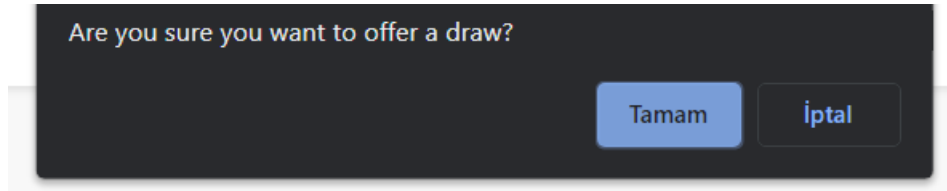

Sporcu 6

Sporcu 5

A

B

C

- A) Maç ekranına girdiğinizde bağlantı simgeniz yeşil görünür.
- B) Rakibiniz maç ekranında değilse ya da bağlantısı koptuysa bağlantı simgesi kırmızı görünür.
- C) Süreyi başlatmak için **“Start clock”** butonuna basmalısınız.

## 4. MAÇ BAŞLADI

Rakibimiz bağlantısını kurdu ve maç başladı.

A) "Draw" butonuna basarak rakibinize beraberlik teklifi edebilirsiniz.

Berberlik teklifinin rakibe iletilmesi için yukarıda açılan pencereyi "Tamam"a basarak onaylamanız gerekir.