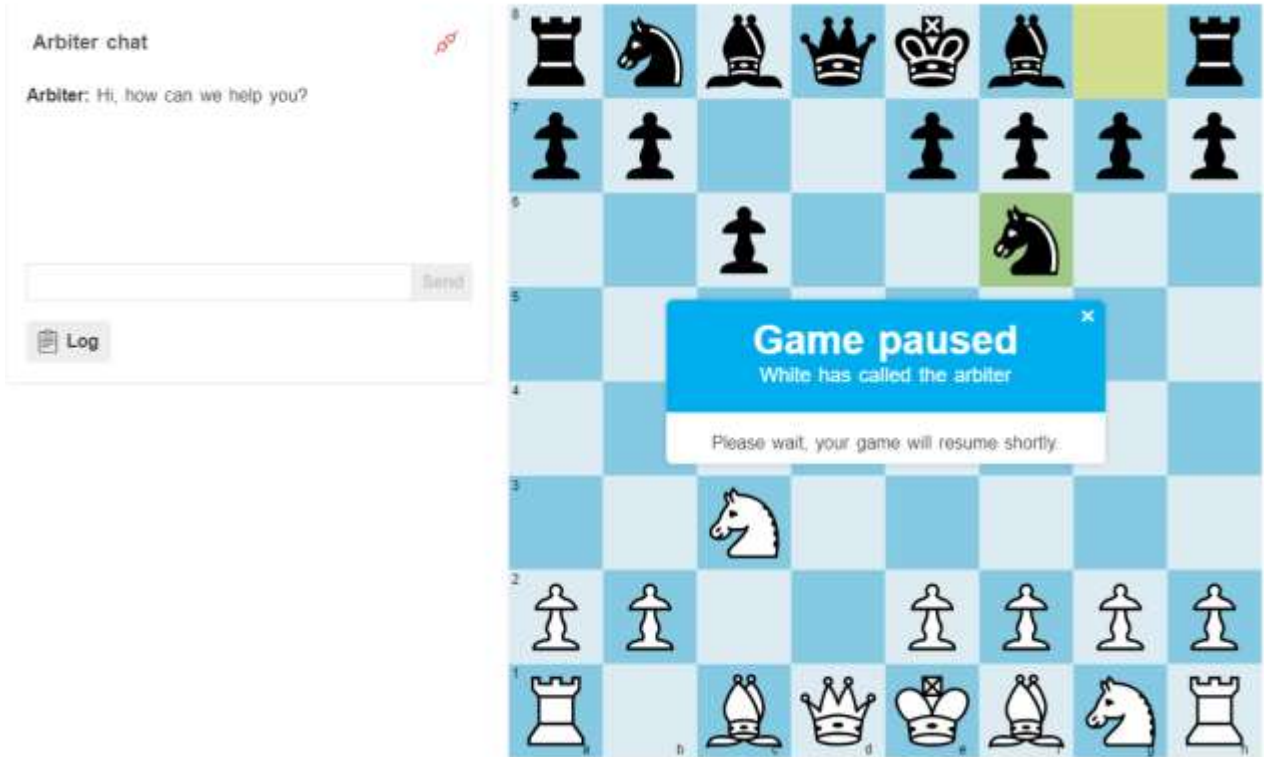

Hakem durumu çözdükten sonra maçı devam ettirebilir ve sürelerinizi çalıştırabilir.