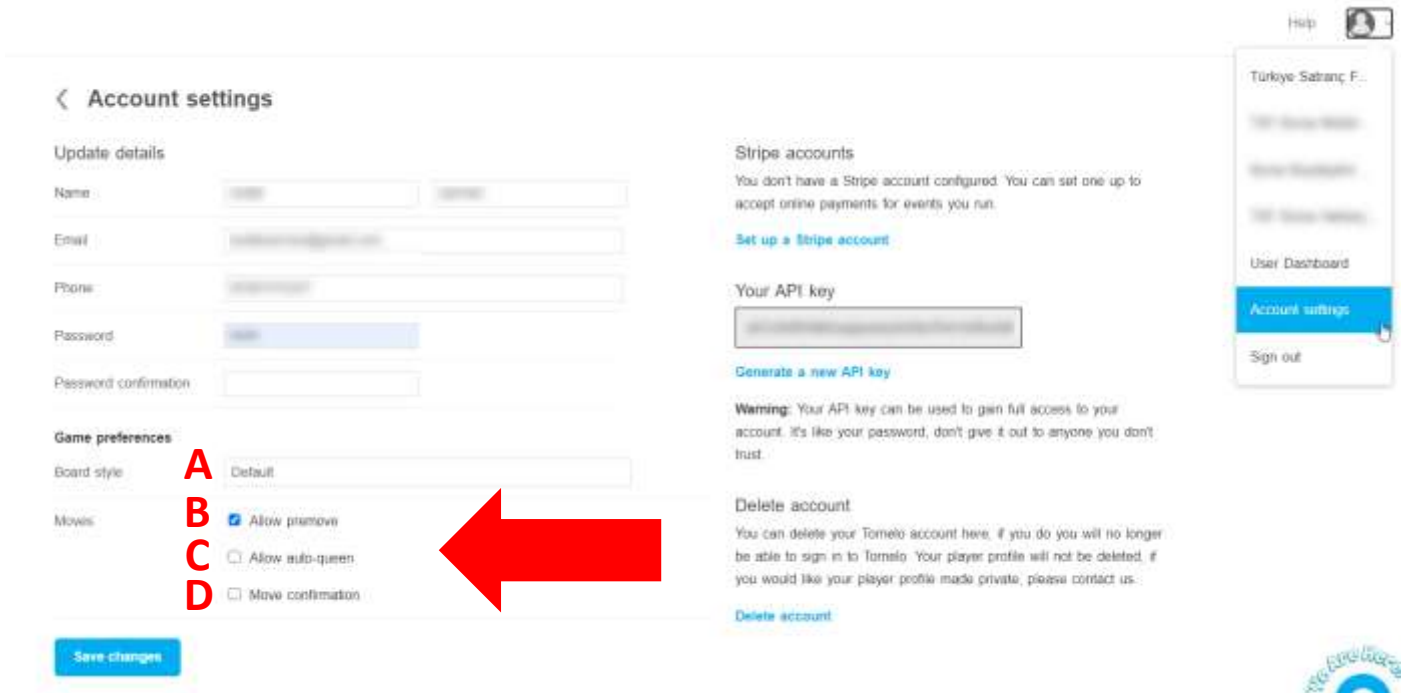

- A) **"Board style"** tahta rengini değiştirmek (Mavi, Kahverengi, Yeşil)
- B) **"Allow promote"** maçta ön hamle yapabilmek için kutuyu işaretleyebilirsiniz.
- C) **"Allow auto-queen"** otomatik vezir terfisi için kutuyu işaretleyebilirsiniz.
- D) **"Move confirmation"** yaptığınız her hamleyi onaylamak için kutuyu işaretleyebilirsiniz.