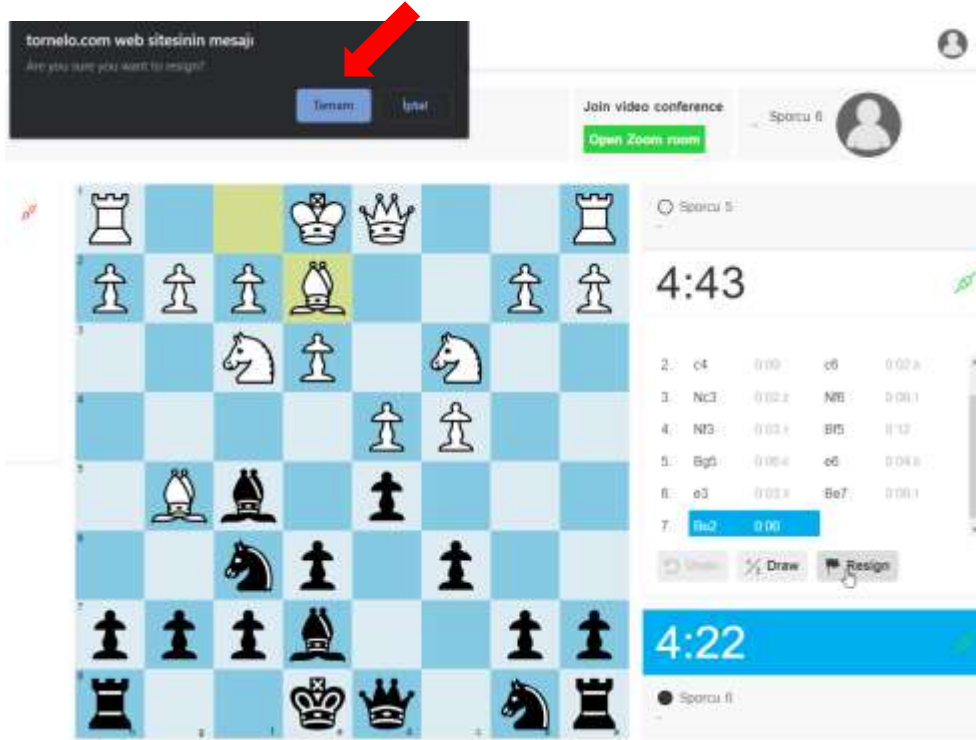

B) “Resign” butonuna basarak maçı terk edebilirsiniz. Maçı terk etmek için yukarıda açılan pencereyi “Tamam”a basarak onaylamanız gerekir.

C) “Call arbiter” butonuna tıkladığınızda maç otomatik olarak duracak, süreler çalışmayacak ve sektör hakemine maçınız ile ilgili bir bildirim gidecektir. Arbiter Chat bölümünden hakem ile iletişime geçerek hangi neden ile maçı durdurduğunuzu ve hakemi çağırdığınızı bildirmelisiniz.